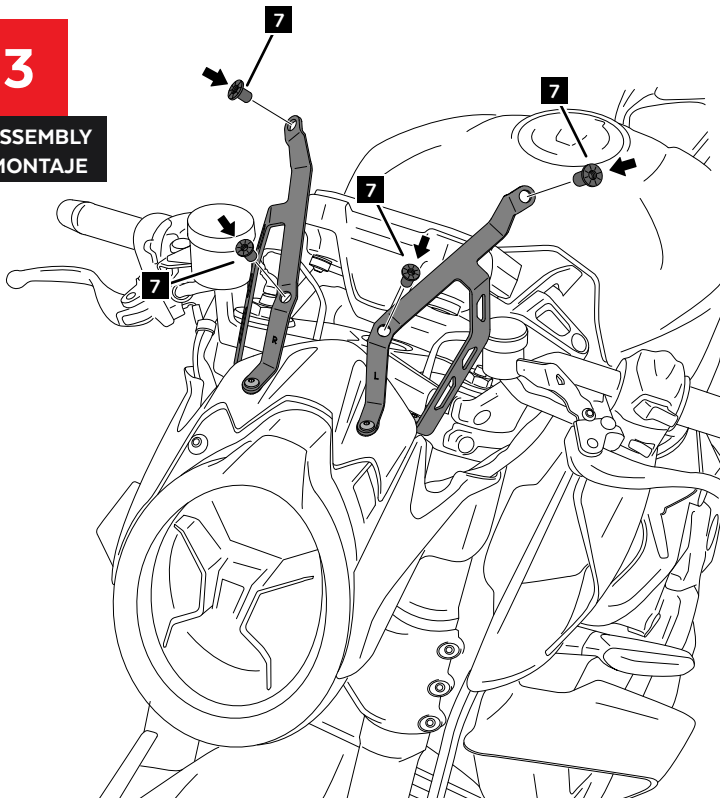

ID.	PIEZA/PART	DESCRIPCIÓN	DESCRIPTION	QTY.	REF.:
1		Cúpula Sport	Sport screen	1	20680W/H/N/FM3
2		Soporte Izquierdo	Left support	1	SOPOR2P1-L20680
3		Soporte derecho	Right support	1	SOPOR2P1-R20680
4		Casquillo Ø13xØ8,5x12mm	Ø13xØ8,5x12mm arrowhead	4	CASQUI-M----769
5		Tornillo allen M6x30 Ø11 ISO 7380	M6x30 Ø11 ISO 7380 allen screw	2	TORNI-I7380-626
6		Tornillo allen M6x35 Ø11 ISO 7380	M6x35 Ø11 ISO 7380 allen screw	2	TORNIAI7380-276
7		silentblock M5	M5 silentblock	4	SILENBTM5-046/1
8		Tornillo allen M5x16 Ø11 ISO 7380	M5x16 Ø11 ISO 7380 allen screw	4	TORNI-I7380-493
9		Arandela M5 nylon	M5 nylon washer	4	ARNV0000000245
10		Tapón tornillo M5 ISO 7380	M5 ISO 7380 screw cap	4	TAPON-----85

MV AGUSTA BRUTALE 1000RR '20-

INSTRUCCIONES DE MONTAJE - MOUNTING INSTRUCTIONS - MONTAGEANLEITUNG

1

**DISASSEMBLY
DESMONTAJE**

A Tornillería original
Original screws

2

**ASSEMBLY
MONTAJE**

3

**ASSEMBLY
MONTAJE**

4

**ASSEMBLY
MONTAJE**